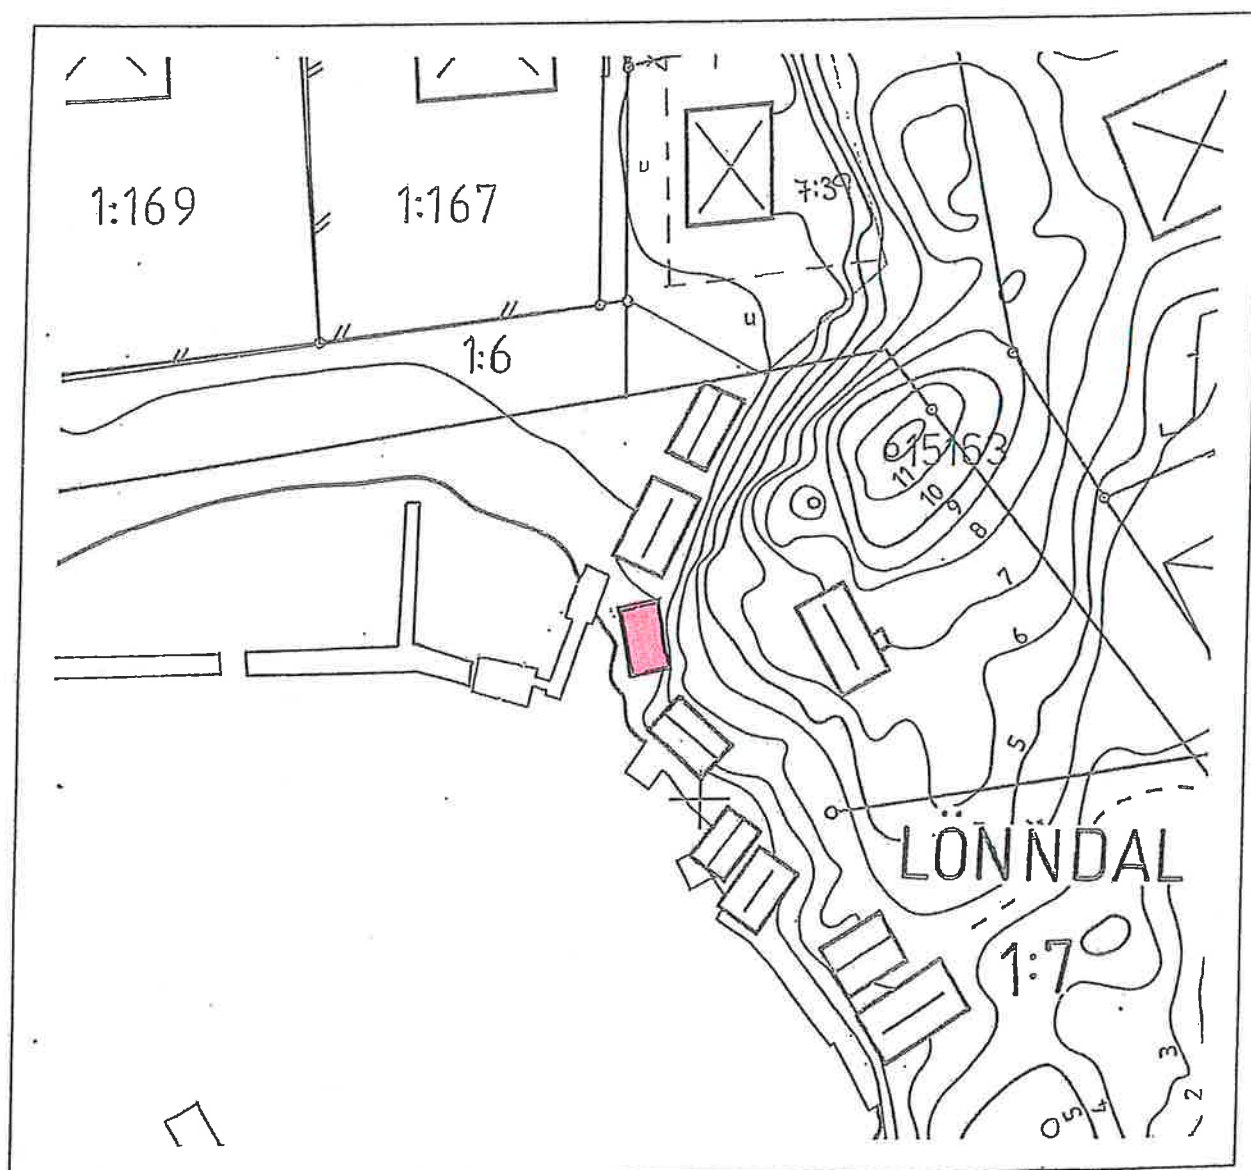

KARTA ÖVER ARRENDE FÖR BRYGGA ELLER SJÖBOD

GRUNDSUNDS HAMN

SKALA 1:500

-  " BRYGGBYGGNADSYTA "
-  " VATTENOMRÅDE TILLHÖRANDE
BRYGGARRENDE "
-  " SJÖBODSYTA "

ARRENDE NR: A85A

MLC

A

KARTA ÖVER ARRENDE FÖR BRYGGA GRUNDSUNDS HAMN

UPPRÄTTAD 1992-06-10 AV STADSBYGGNADSKONTORET

SKALA 1:200

 "BRYGGBYGGNADSYTA"

 "VATTENOMRÅDE TILLHÖRANDE BRYGGARRENDE"

ARRENDE NR: *A 85 c*

M/S

A