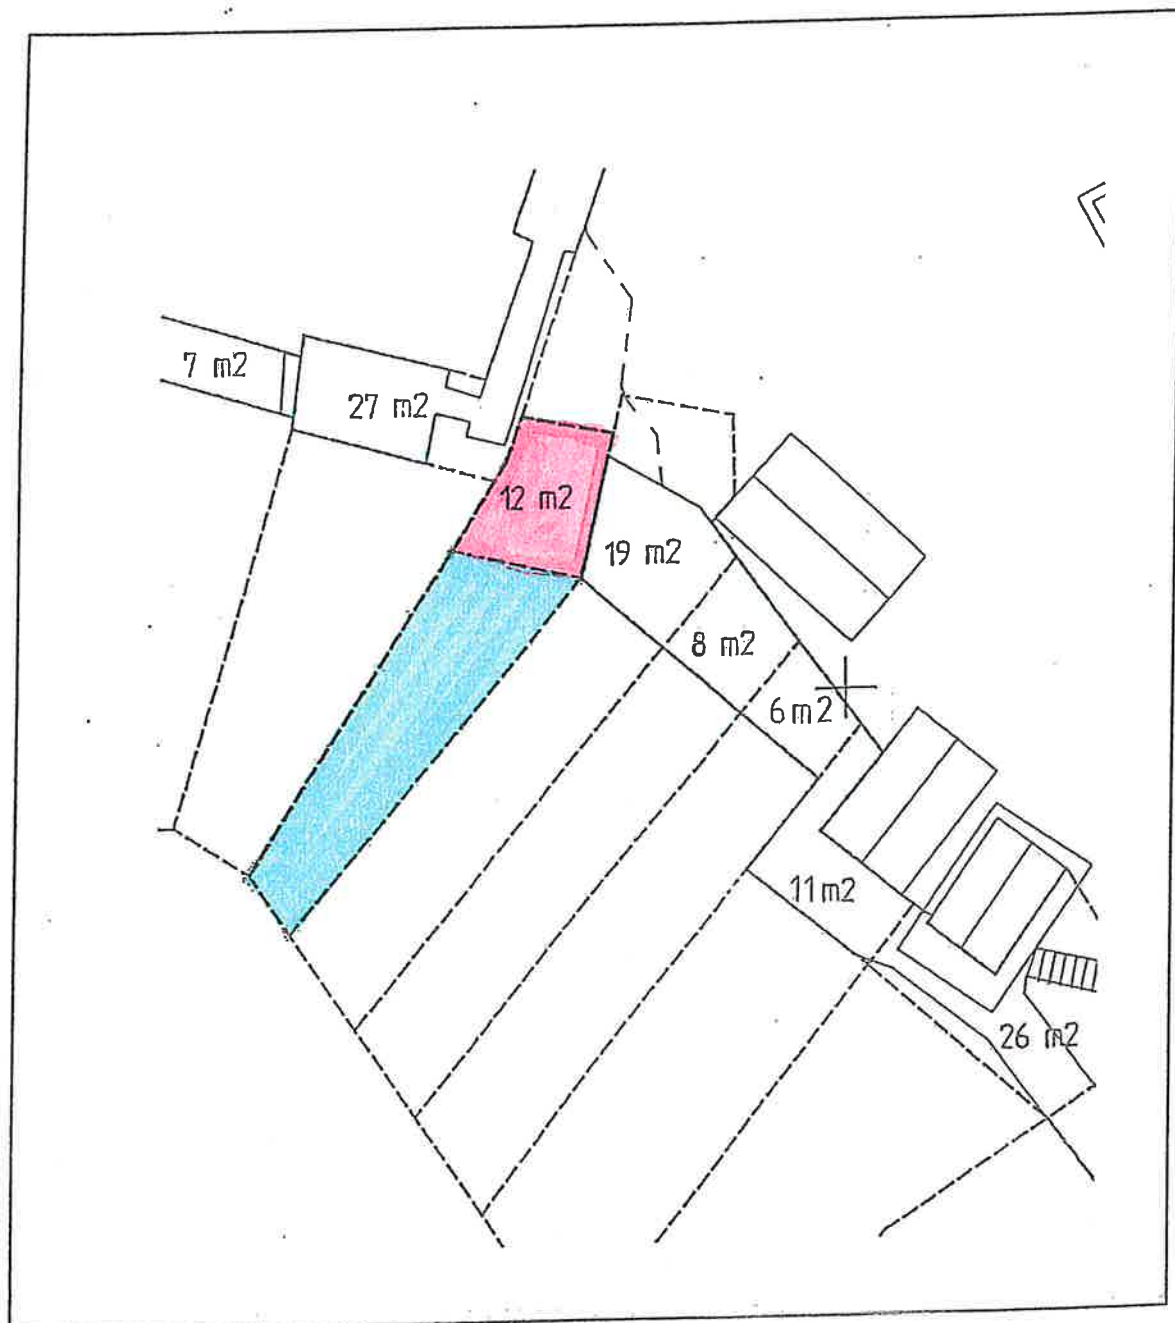

KARTA ÖVER ARRENDE FÖR BRYGGA ELLER SJÖBOD

GRUNDSUNDS HAMN

SKALA 1:500

-  " BRYGGBYGGNADSYTA "
-  " VATTENOMRÅDE TILLHÖRANDE
BRYGGARRENDE "
-  " SJÖBODSYTA "

ARRENDE NR: A85A

MLC

A

KARTA ÖVER ARRENDE FÖR BRYGGA GRUNDSUNDS HAMN

UPPRÄTTAD 1992-06-10 AV STADSBYGGNADSKONTORET

SKALA 1:200

 "BRYGGBYGGNADSYTA"

 "VATTENOMRÅDE TILLHÖRANDE BRYGGARRENDE"

ARRENDE NR: *A 85 c*

M/S

A